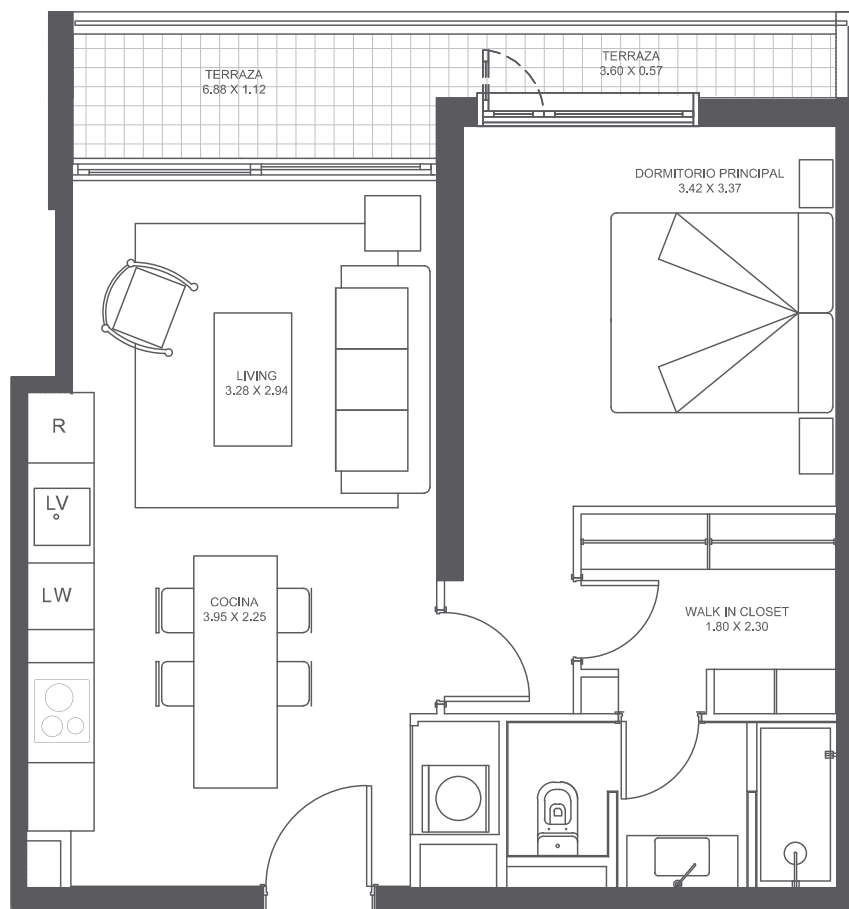

2165LASVIOLETAS

PLANTA DEPARTAMENTO

TIPO I NIVEL

ÚTIL	50,50 M2
TERRAZA	7,52 M2
SUP. TOTAL	58,02 M2

DEPARTAMENTO N° 209

PISO 2

ORIENTACIÓN

PLANTA GENERAL

BUENAVENTURA
INMOBILIARIA