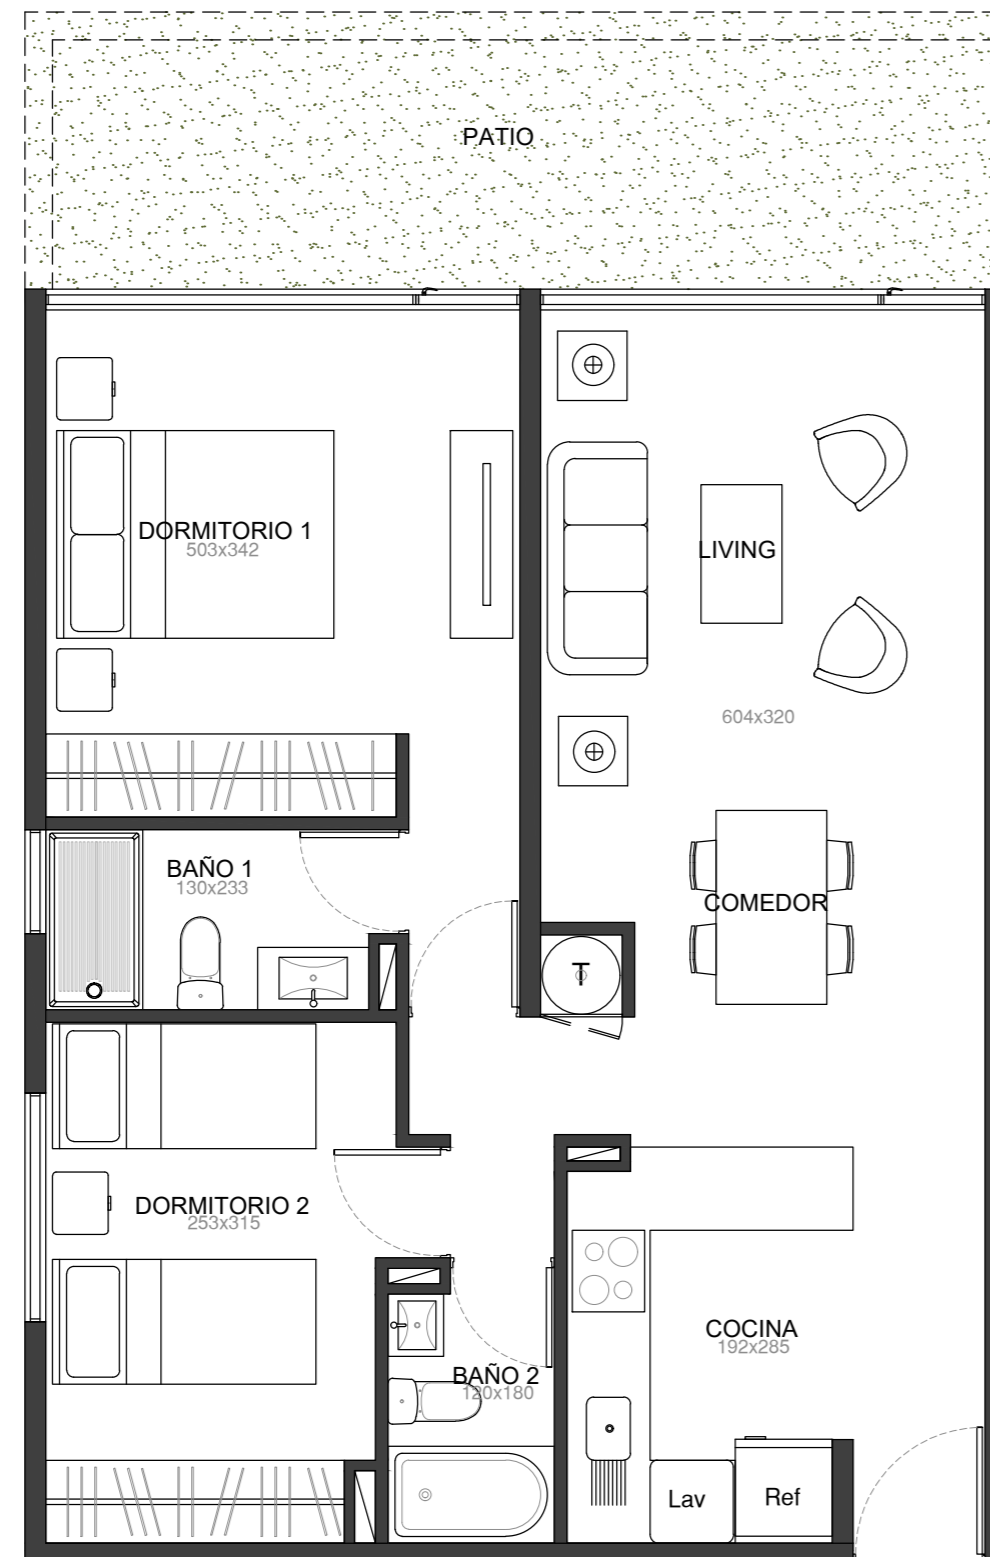

CASA LAGO

PLANTA DEPARTAMENTO

TIPO DEPARTAMENTO CON JARDÍN

DEPARTAMENTO

ÚTIL	64.4 M2
JARDÍN (UGE)	14.0 M2

INTERIOR: PISO VINÍLICO SPC. BAÑOS: PISO VINÍLICO SPC Y MUROS PORCELANATO. TERRAZA: PISO PORCELANATO. COCINA CON ARTEFACTOS MARCA DUOMO. HORNO, ENCIMERA Y CAMPANA INCLUIDAS. MUEBLES EN MDF REVESTIDO DE FORMICA Y CUBIERTA DE CUARZO.

ORIENTACIÓN

DEPTO 12

CONJUNTO ARRAYÁN

PISO 01